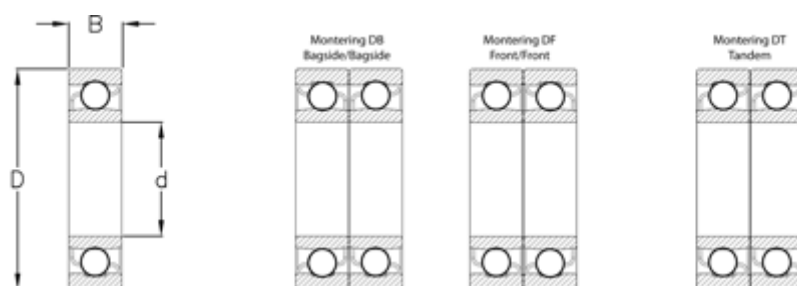

Varenummer: 570814006242
Beskrivelse: NSK Vinkelkontaktleje 7328BW
d=140 D=300 B=62 Vinkel 40°

Mål

B = 62
D = 300
d = 140